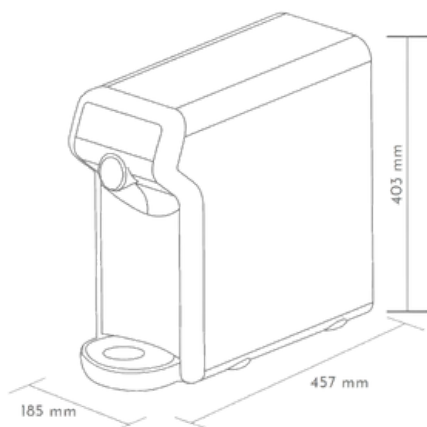

Soprano

TECHNISCHE DATEN

Maße (B x T x H): 18,5 x 45,7 x 40,3 cm
Stundenleistung: 18,5 L

KONFIGURATION

	Ambient	☐
	Sparkling	☐
	Cold	☐
	Hot	☐